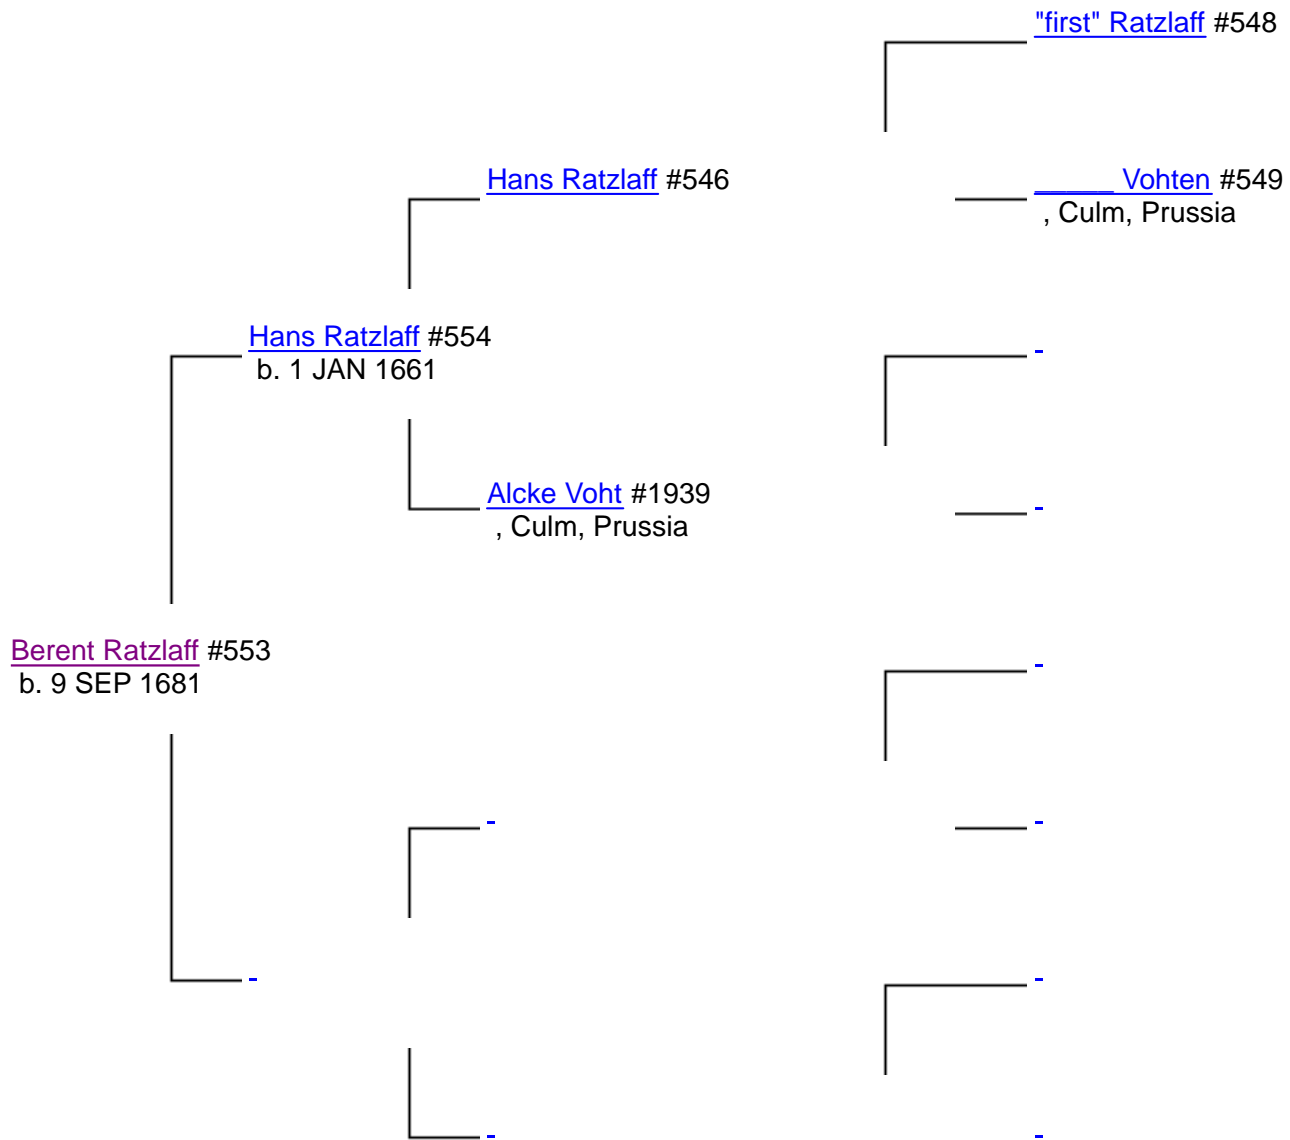

The family of
Cornelius J. Plenert
and
Bena Ratzlaff Plenert

Kornelius K. Plenert Family

Heinrich W. Ratzlaff family

Prussian/Russian Mennonite European Locations

Vistula Valley

Przechowka Region

Warsaw Region

Kornelius K. & Anna Bartel Plenert Family

Back:

- Agnetha
Plenert Bartel
- Anna Plenert
Schroeder
- Peter Plenert
- Cornelius
Plenert
- John Plenert
- Maria Plenert
Kopper

Front:

- Anna Bartel
Plenert
- Kornelius K.
Plenert