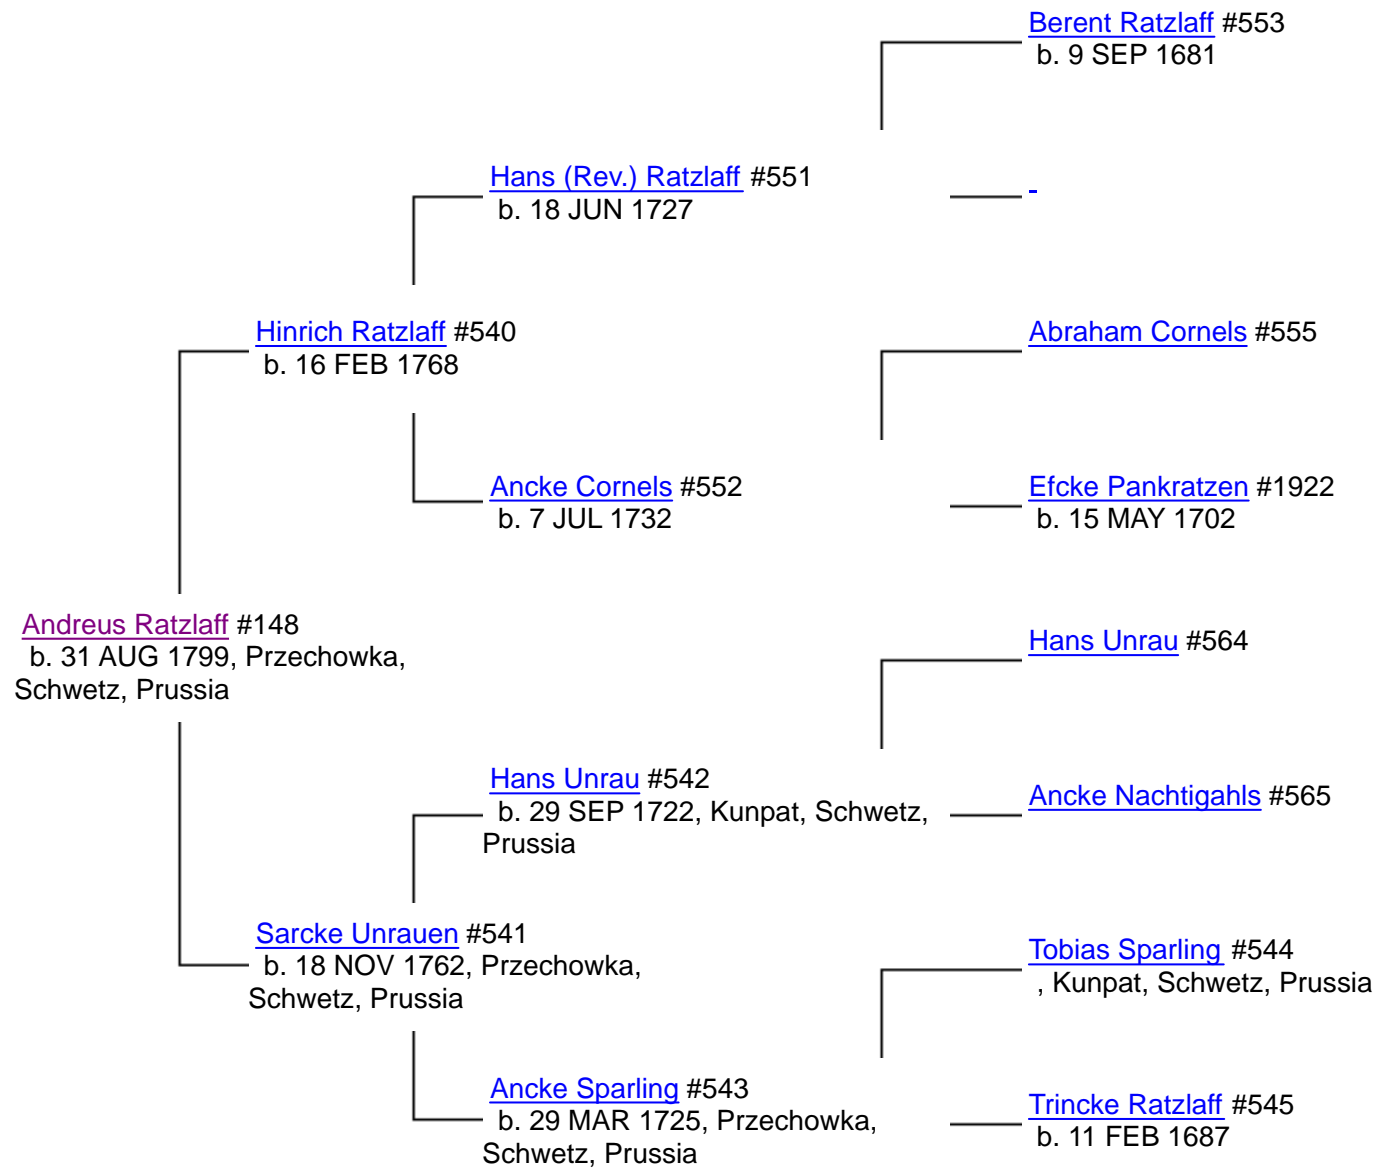

The family of
Cornelius J. Plenert
and
Bena Ratzlaff Plenert

Kornelius K. Plenert Family

Heinrich W. Ratzlaff family

Prussian/Russian Mennonite European Locations

Vistula Valley

Przechowka Region

Warsaw Region

Kornelius K. & Anna Bartel Plenert Family

Back:

- Agnetha
Plenert Bartel
- Anna Plenert
Schroeder
- Peter Plenert
- Cornelius
Plenert
- John Plenert
- Maria Plenert
Kopper

Front:

- Anna Bartel
Plenert
- Kornelius K.
Plenert